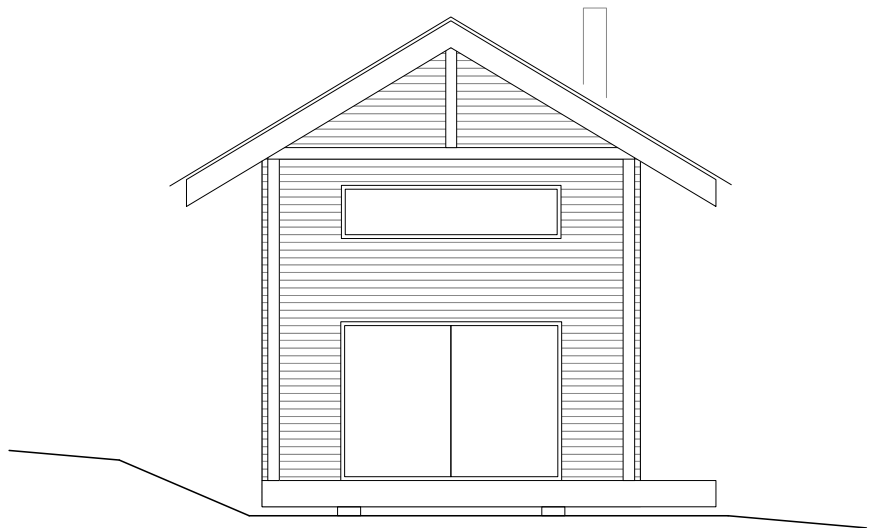

MAISON DE VACANCES
LOCALISATION : LES ESSERTS-DE-RIVES, LE LIEU (VD)
MAITRE D'OUVRAGE : PRIVE, LAUSANNE
ARCHITECTE : YAN LAPPERT, LAUSANNE
2008-2009

COUPE TRANSVERSALE
1/100

FACADE OUEST
1/100

FACADE SUD
1/100