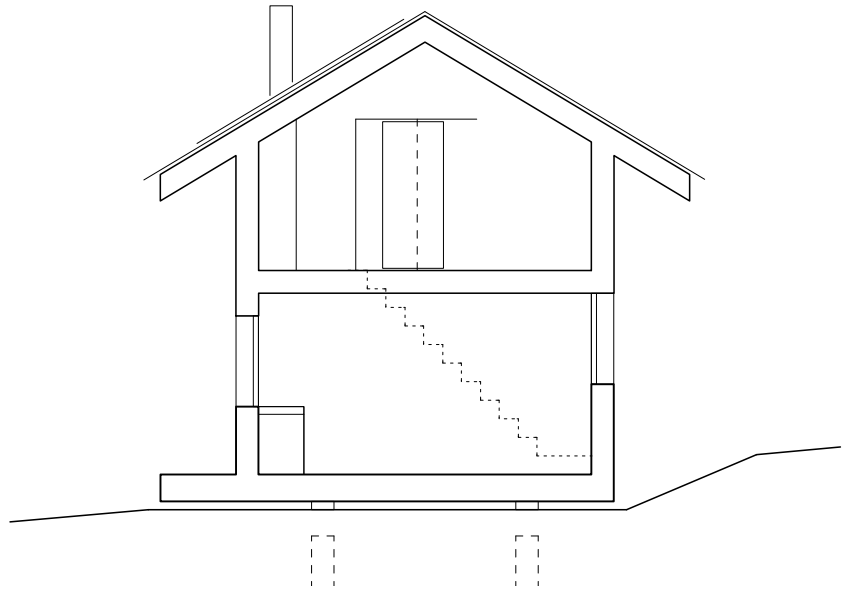

MAISON DE VACANCES
LOCALISATION : LES ESSERTS-DE-RIVES, LE LIEU (VD)
MAITRE D'OUVRAGE : PRIVE, LAUSANNE
ARCHITECTE : YAN LAPPERT, LAUSANNE
2008-2009

COUPE TRANSVERSALE
1/100

FACADE OUEST
1/100

FACADE SUD
1/100