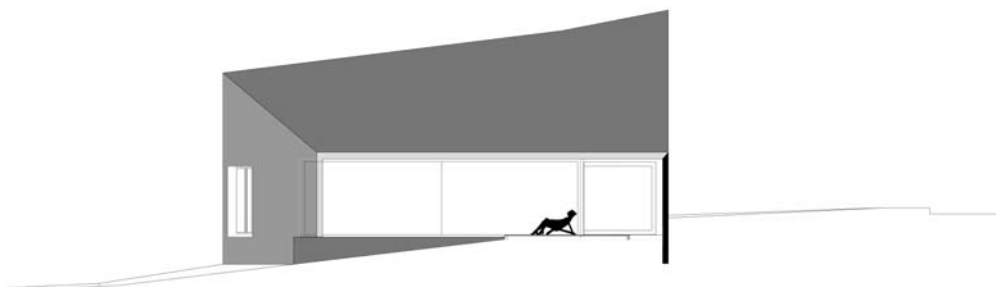

SANTOS / HABITATION AU MONT-SUR-LAUSANNE

PLAN SITUATION

PLAN ETAGE

PLAN REZ

COUPE LONGITUDINALE

SANTOS / HABITATION AU MONT-SUR-LAUSANNE

FACADE OUEST

FACADE EST

FACADE SUD

FACADE NORD