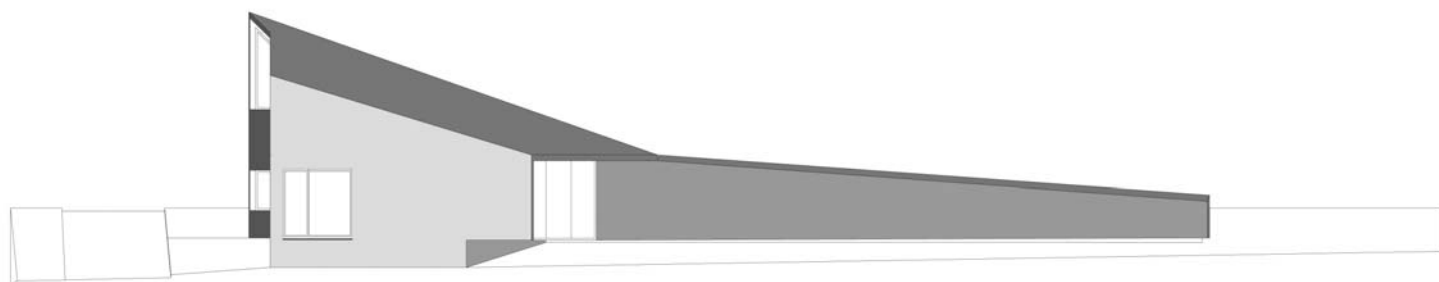

SANTOS / HABITATION AU MONT-SUR-LAUSANNE

PLAN SITUATION

PLAN ETAGE

PLAN REZ

COUPE LONGITUDINALE

SANTOS / HABITATION AU MONT-SUR-LAUSANNE

FACADE OUEST

FACADE EST

FACADE SUD

FACADE NORD