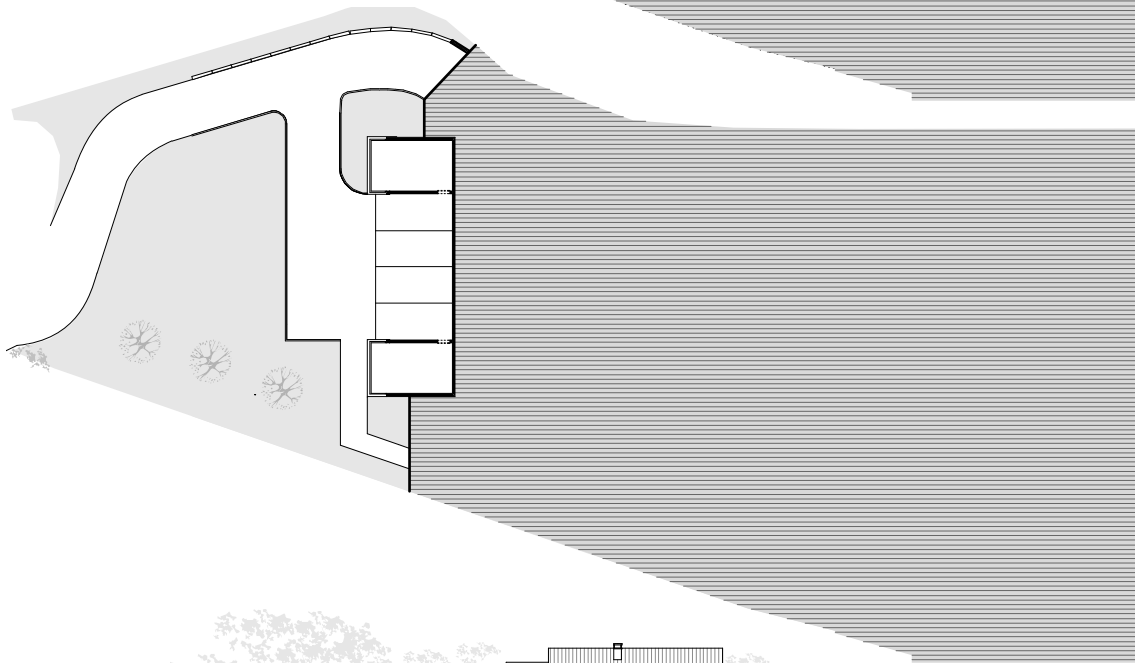

1

+2.60

0

±0.00

-1

-2.40

F

Façade Sud