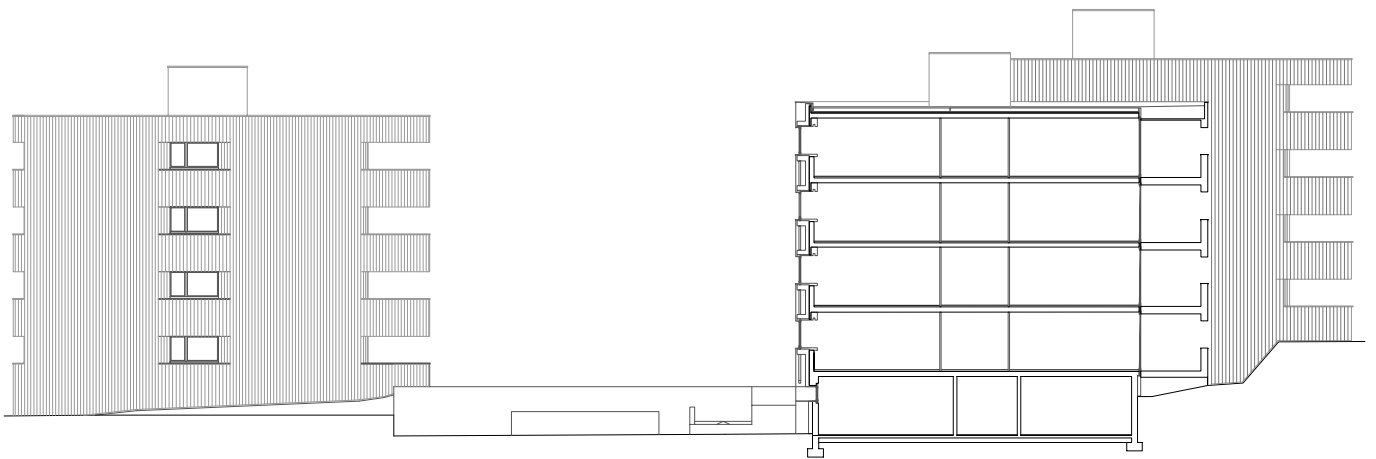

Geninasca Delefortrie SA
Architectes FAS SIA
Place-d'Armes 3
CH-2001 Neuchâtel
tél: 032 729 99 60
fax: 032 729 99 69
url: www.gd-archi.ch
email: gd@gd-archi.ch

Transformation de 3 immeubles, Colombier

plan existant

plan après transformation

façade sud-est

coupe transversale