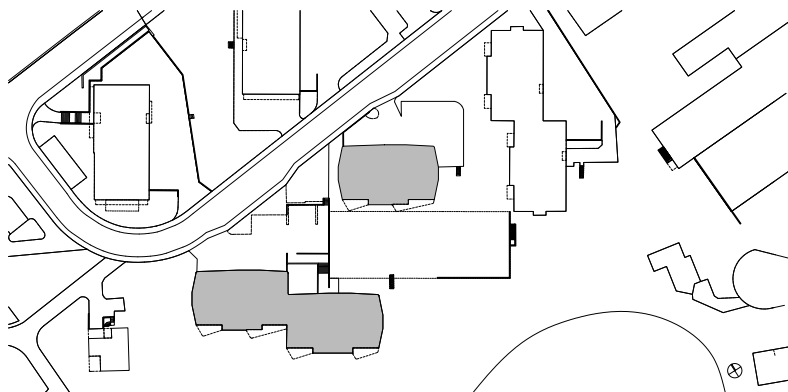

Geninasca Delefortrie SA
Architectes FAS SIA
Place-d'Armes 3
CH-2001 Neuchâtel
tél: 032 729 99 60
fax: 032 729 99 69
url: www.gd-archi.ch
email: gd@gd-archi.ch

Transformation de 3 immeubles, Colombier

plan existant

plan après transformation

façade sud-est

coupe transversale