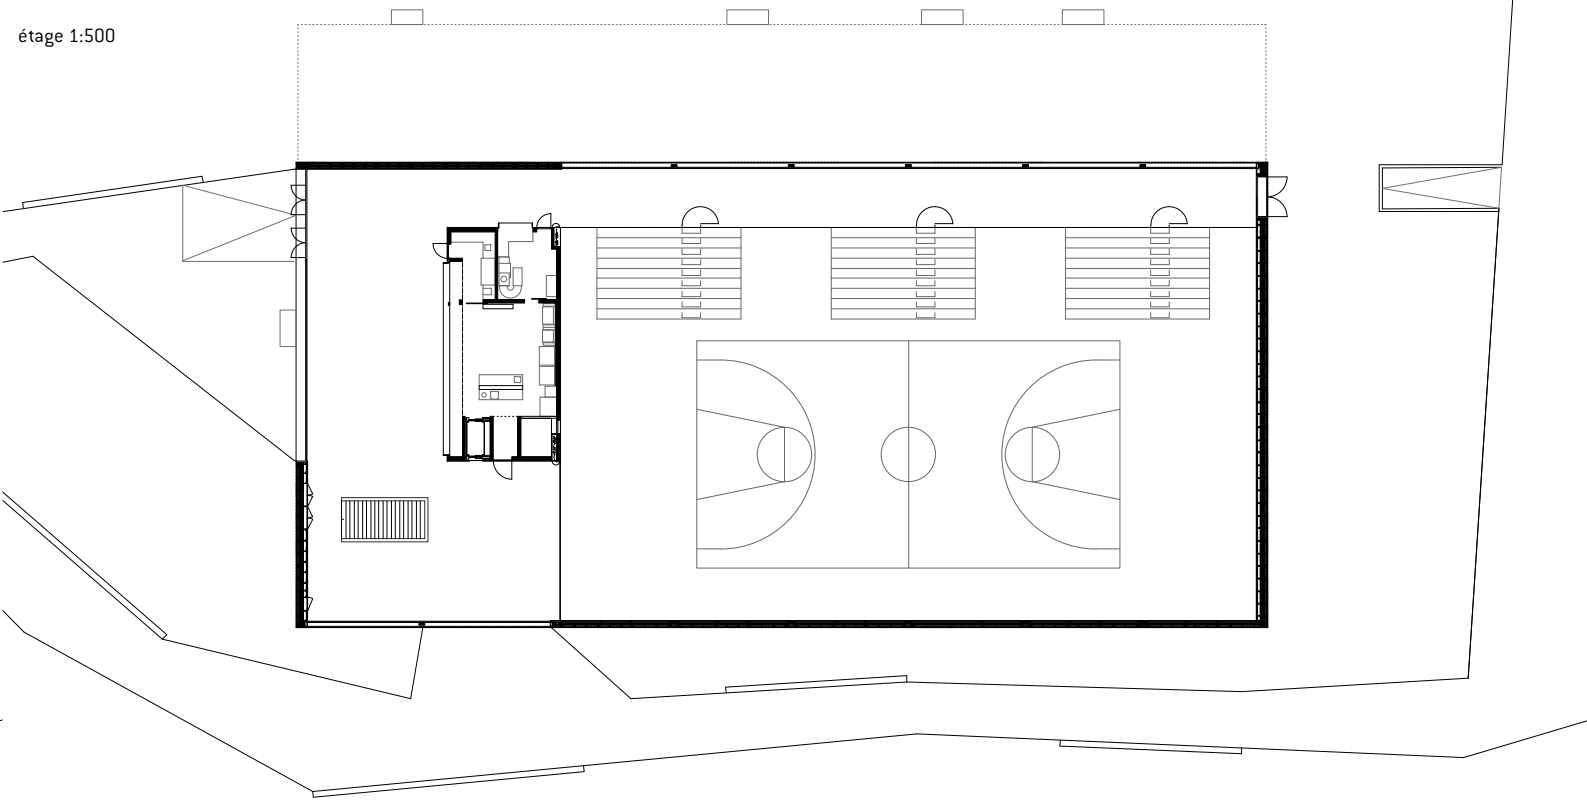

# salle de sport du lussy, châtel-st-denis

étage 1:500

coupe transversale 1:500

élévation nord 1:500

élévation ouest 1:500