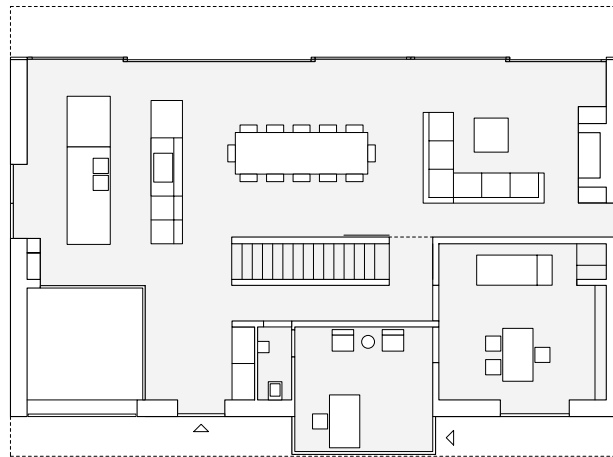

vue du jardin

plan de situation 1/1000

## MAISON PMQ / COLOGNY

Nussbaumer Perone Architectes

plan étage 1/200

plan rez-de-chaussée 1/200

plan sous-sol 1/200

coupe transversale 1/200

façade sud - ouest

façade nord - ouest