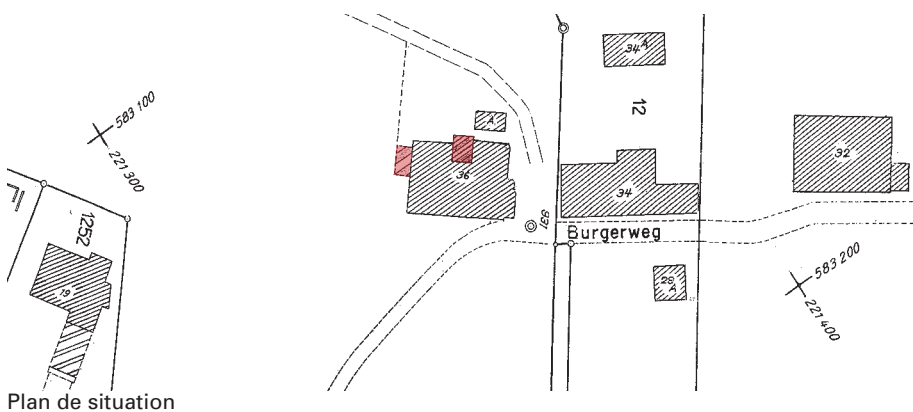

Transformation d'un rural en habitation, Macolin

Plan de situation

Photo avant la transformation

Objet:

Transformation d'un rural en habitation, Macolin

Architectes:

Kistler Vogt Architectes SA
Arch. dipl. EPF/FAS/SIA
Rue de la Gurzelen 3
2502 Biel-Bienne
www.kistler-vogt.ch

Utilisation / programme:

Transformation du rural existant, construction d'un jardin d'hiver

Durée de construction:

Janvier - Juin 2006

Site:

2532 Macolin, BE

Frais de construction:

700'000.- (BKP 2)