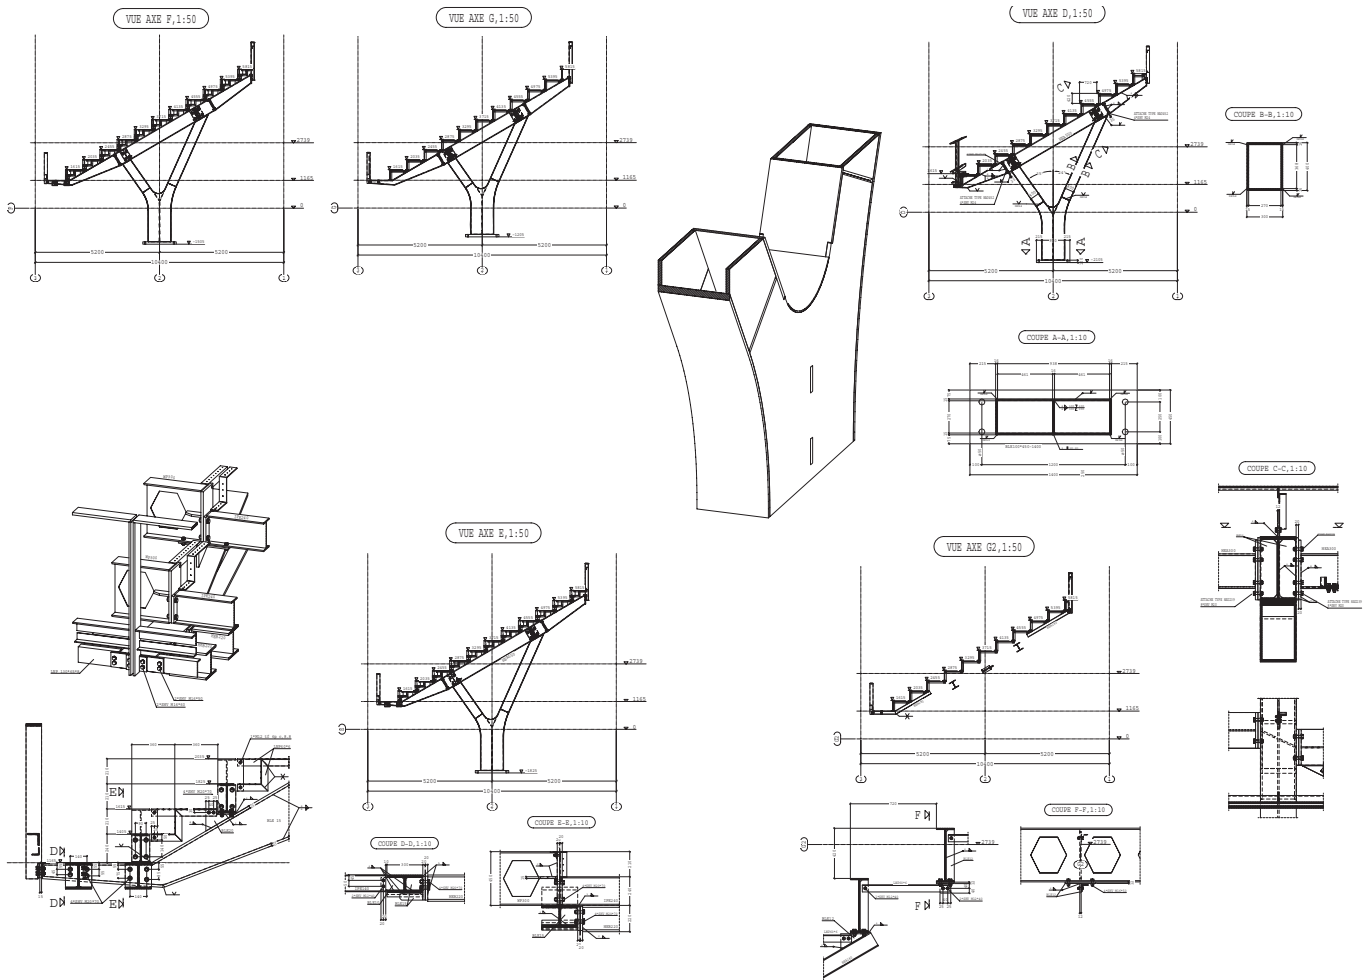

2002-2009 Patinoire des Vernets

Coupe transversale dans les loges

Détails structurels des tribunes