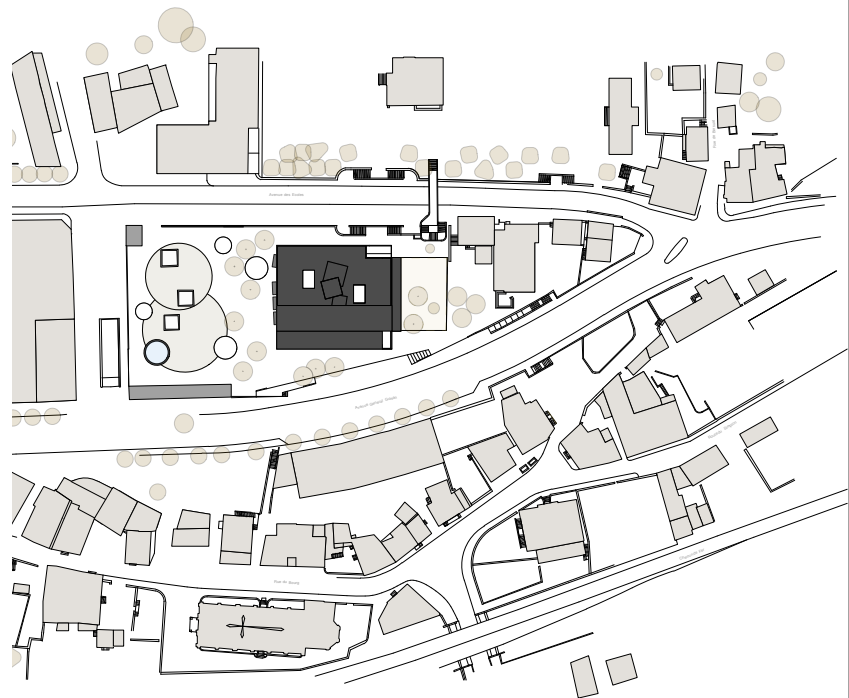

PHOTOGRAPHE: HANNES HENZ

SITUATION

Crèche de l'Europe - Sierre

Girola & Trautmann Architectes