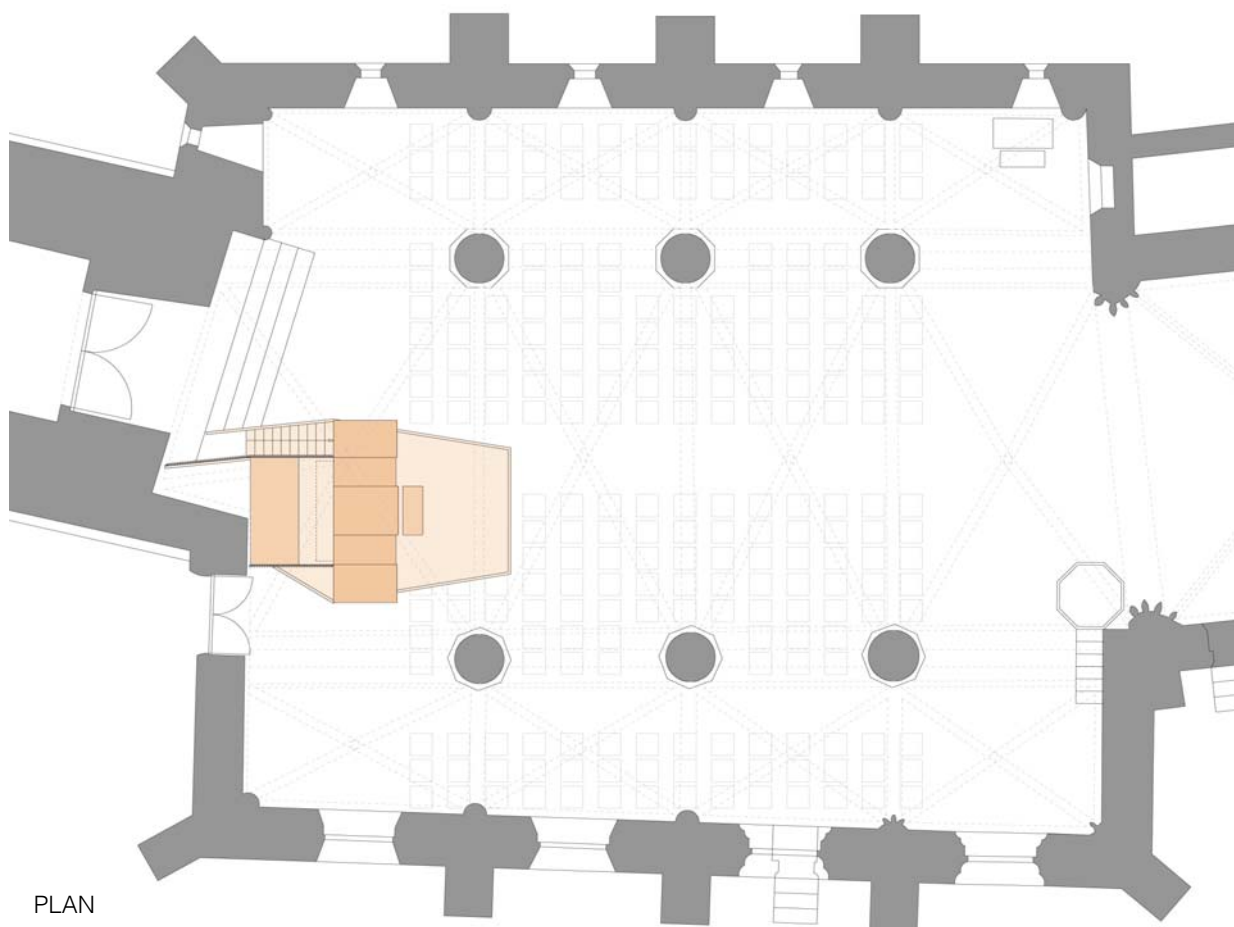

NOUVEL ORGUE POUR LE TEMPLE SAINT-VINCENT – MONTREUX

PLAN SITUATION

0 5 10 15 20 25M

COUPE TRANSVERSALE

PLAN

FACADE CHŒUR

FACADE NORD