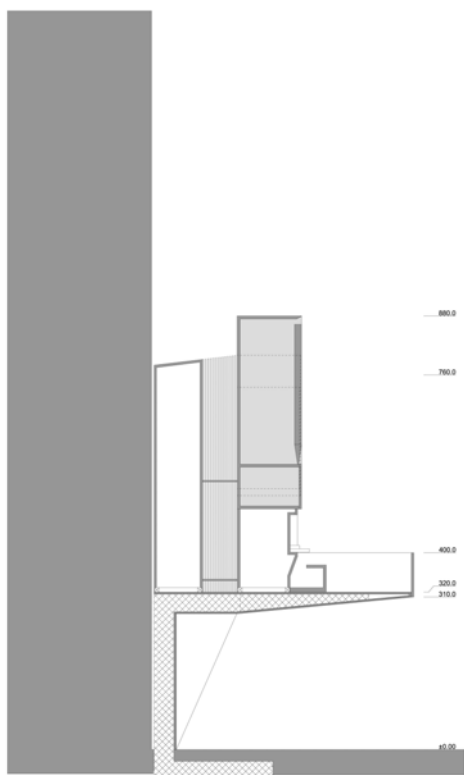

NOUVEL ORGUE POUR LE TEMPLE SAINT-VINCENT – MONTREUX

PLAN SITUATION

0 5 10 15 20 25M

COUPE TRANSVERSALE

PLAN

FACADE CHŒUR

FACADE NORD