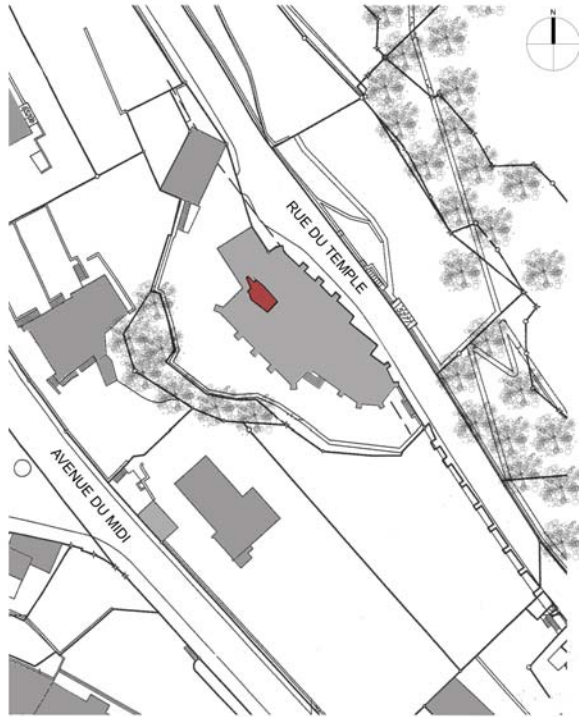

NOUVEL ORGUE POUR LE TEMPLE SAINT-VINCENT – MONTREUX

PLAN SITUATION

0 5 10 15 20 25M

COUPE TRANSVERSALE

PLAN

FACADE CHŒUR

FACADE NORD