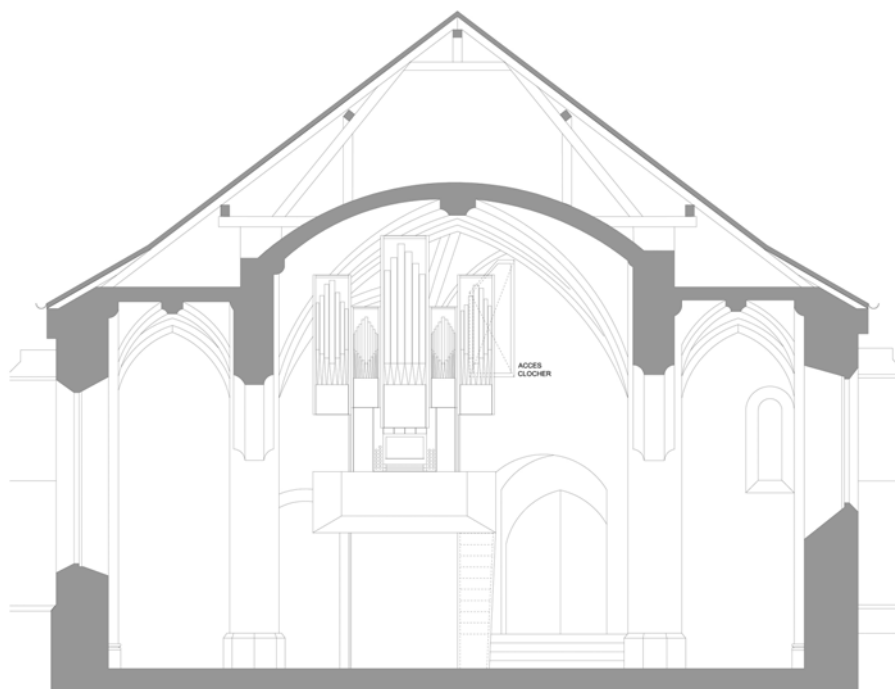

NOUVEL ORGUE POUR LE TEMPLE SAINT-VINCENT – MONTREUX

PLAN SITUATION

0 5 10 15 20 25M

COUPE TRANSVERSALE

PLAN

FACADE CHŒUR

FACADE NORD