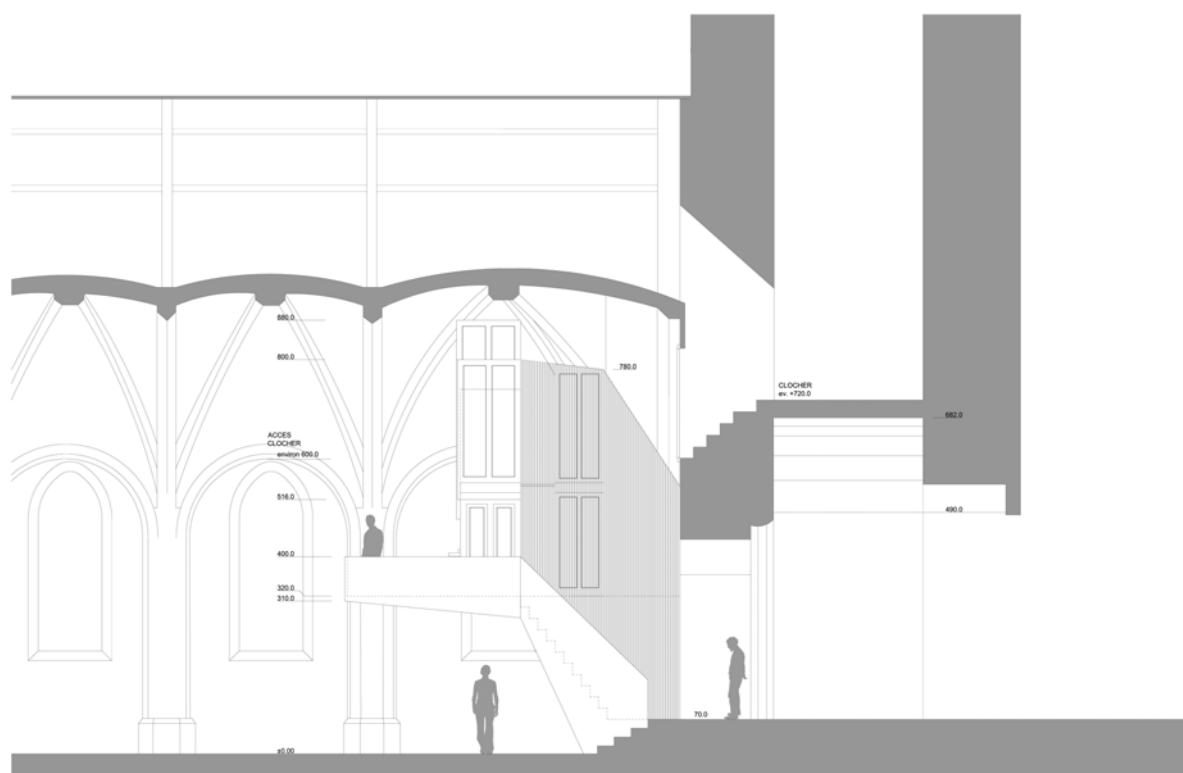

NOUVEL ORGUE POUR LE TEMPLE SAINT-VINCENT – MONTREUX

PLAN SITUATION

0 5 10 15 20 25M

COUPE TRANSVERSALE

PLAN

FACADE CHŒUR

FACADE NORD