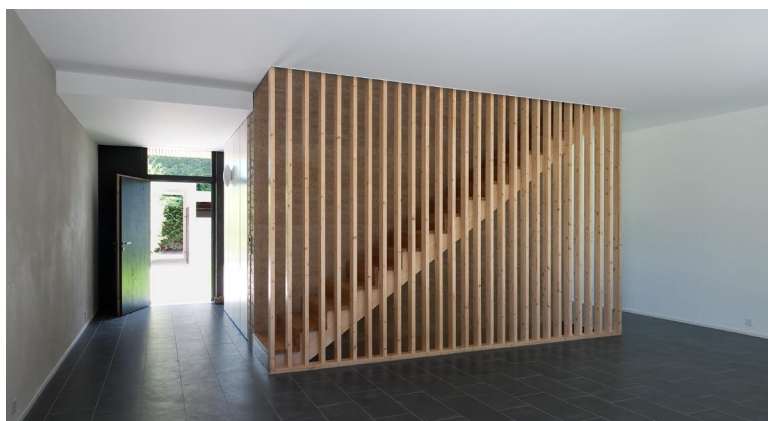

3 logements contigus aux standards Minergie-Eco

Le Grand-Saconnex, Genève (CH)

DRA II - 2010

Christian von Düring architecte EPFL SIA

21 boulevard de Saint-Georges · case postale 8 · CH-1211 Genève 8 · +41(0)22 321 6826 · info@vonduring.ch · www.vonduring.ch