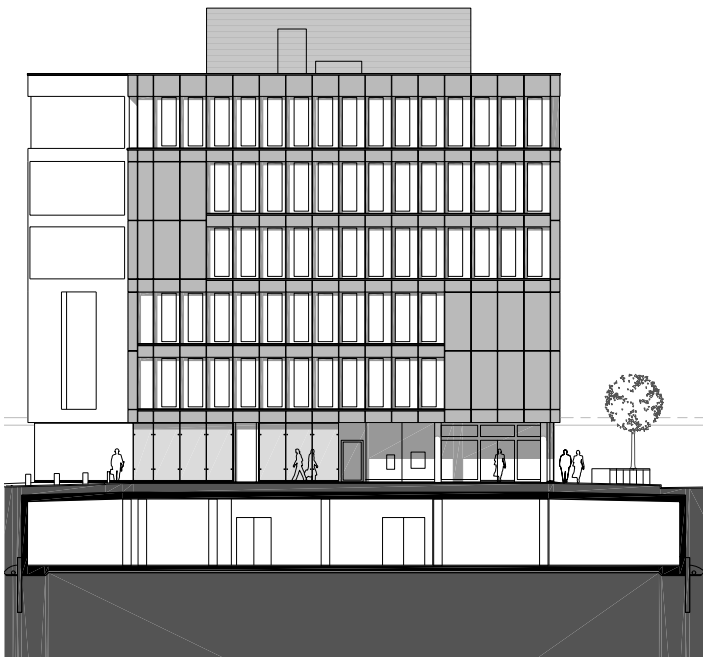

FACADE EST

FACADE SUD

COUPE TRANSVERSALE

PORTS FRANCS ET ENTREPOTS DE GENEVE SA

NOUVEAU BATIMENT ADMINISTRATIF ET DE DEPOT - ROUTE DU GRAND-LANCY 6 - 1211 GENEVE 26