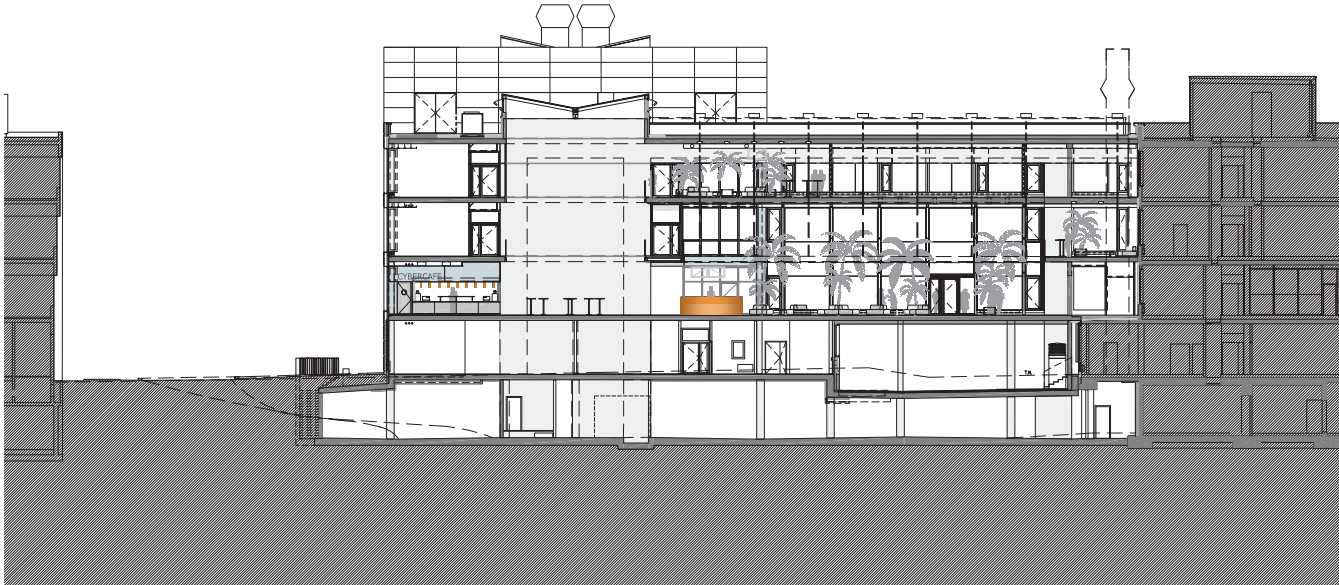

2005-2009 Faculté des sciences de la vie- EPFL

Coupe transversale type

Coupe longitudianle dans le foyer

dl-a, Devanthery & Lamunier Architectes
Rue du Tunnel 7
CH-1227 Genève/Carouge
www.dl-a.ch