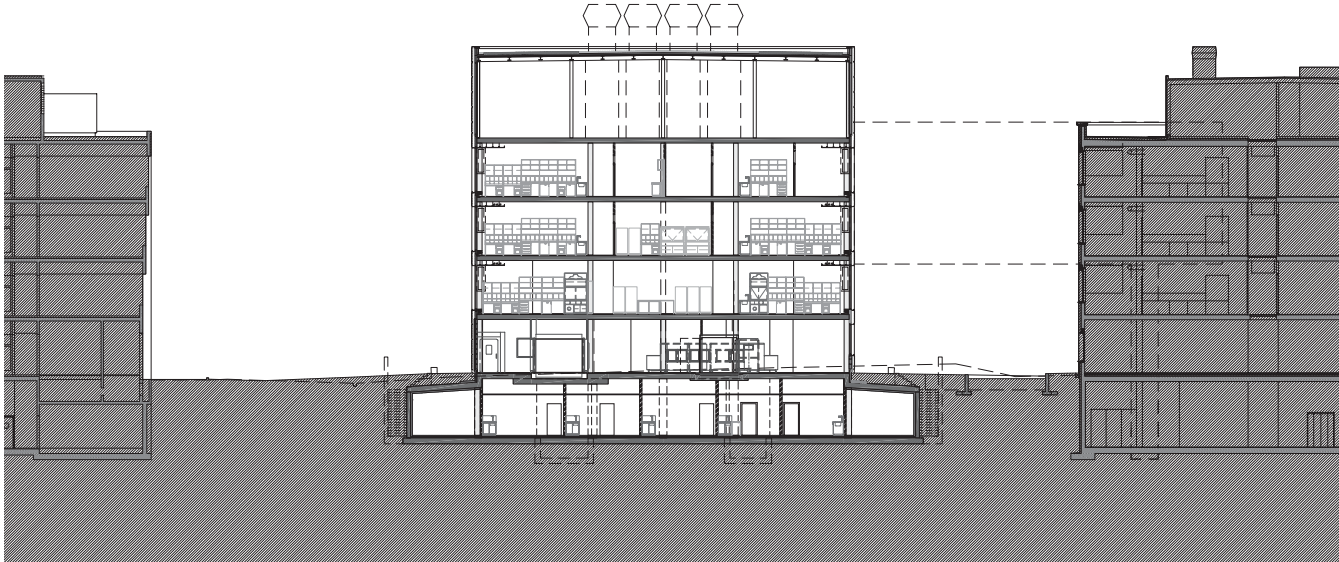

2005-2009 Faculté des sciences de la vie- EPFL

Coupe transversale type

Coupe longitudianle dans le foyer

dl-a, Devanthery & Lamunier Architectes
Rue du Tunnel 7
CH-1227 Genève/Carouge
www.dl-a.ch