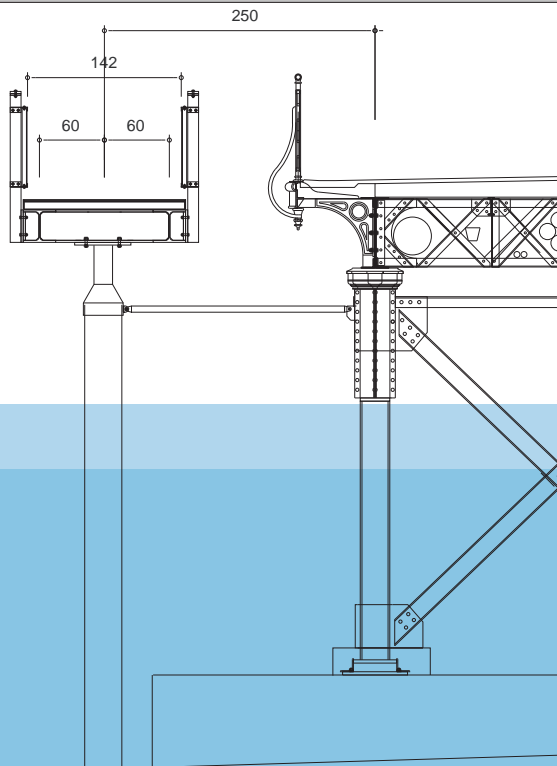

garde corps restauré

métal déployé (dim.) 115x42, 5x3

garde-corps des rampes et de la plateforme

Rive gauche
 place de la petite Fusterie

Rive droite
 quai des Bergues