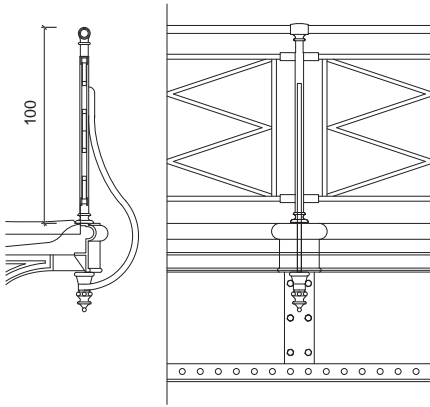

garde corps restauré

métal déployé (dim.) 115x42, 5x3

garde-corps des rampes et de la plateforme

Rive gauche
 place de la petite Fusterie

Rive droite
 quai des Bergues