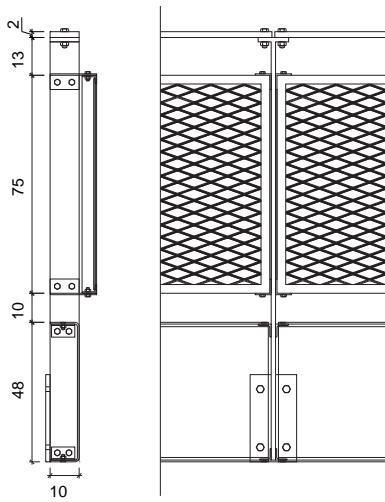

garde corps restauré

métal déployé (dim.) 115x42, 5x3

garde-corps des rampes et de la plateforme

Rive gauche
 place de la petite Fusterie

Rive droite
 quai des Bergues