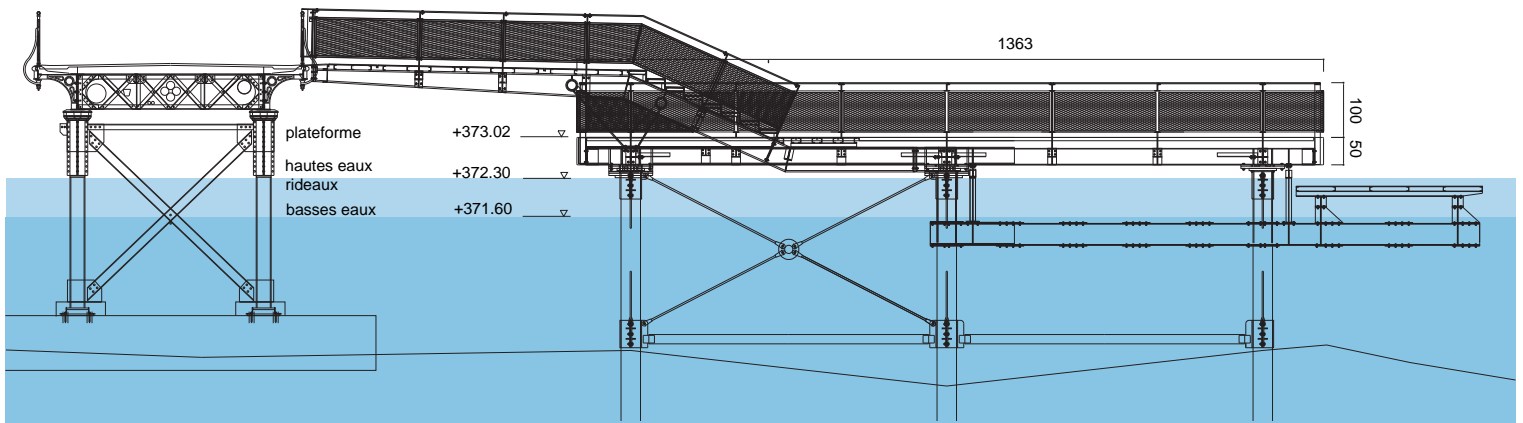

garde corps restauré

métal déployé (dim.) 115x42, 5x3

garde-corps des rampes et de la plateforme

Rive gauche
 place de la petite Fusterie

Rive droite
 quai des Bergues