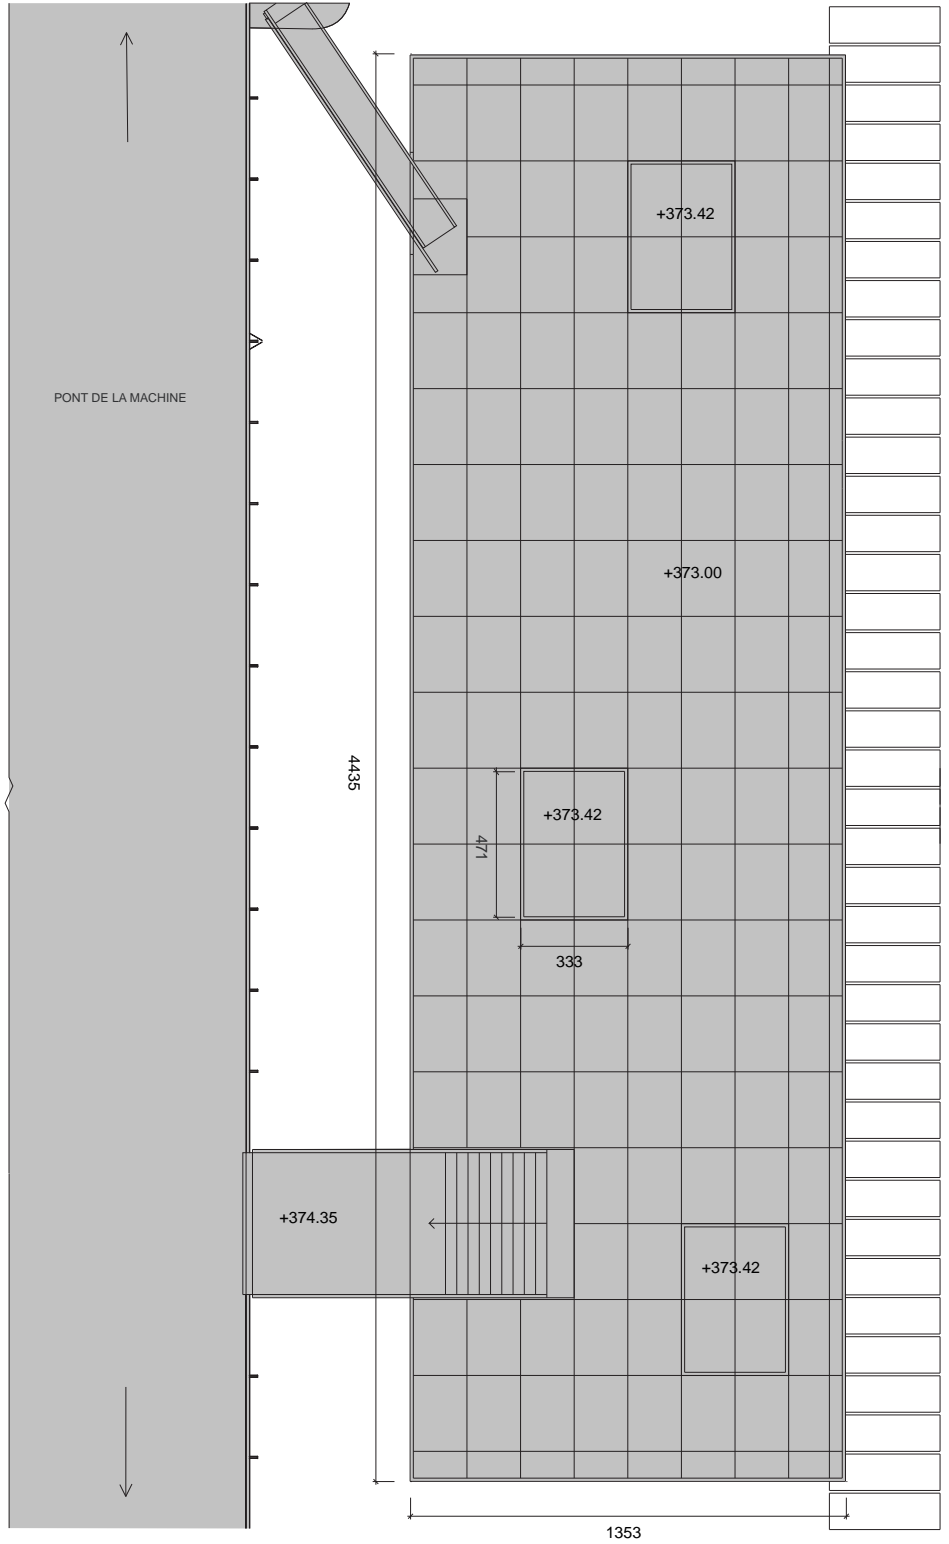

garde corps restauré

métal déployé (dim.) 115x42, 5x3

garde-corps des rampes et de la plateforme

Rive gauche
 place de la petite Fusterie

Rive droite
 quai des Bergues