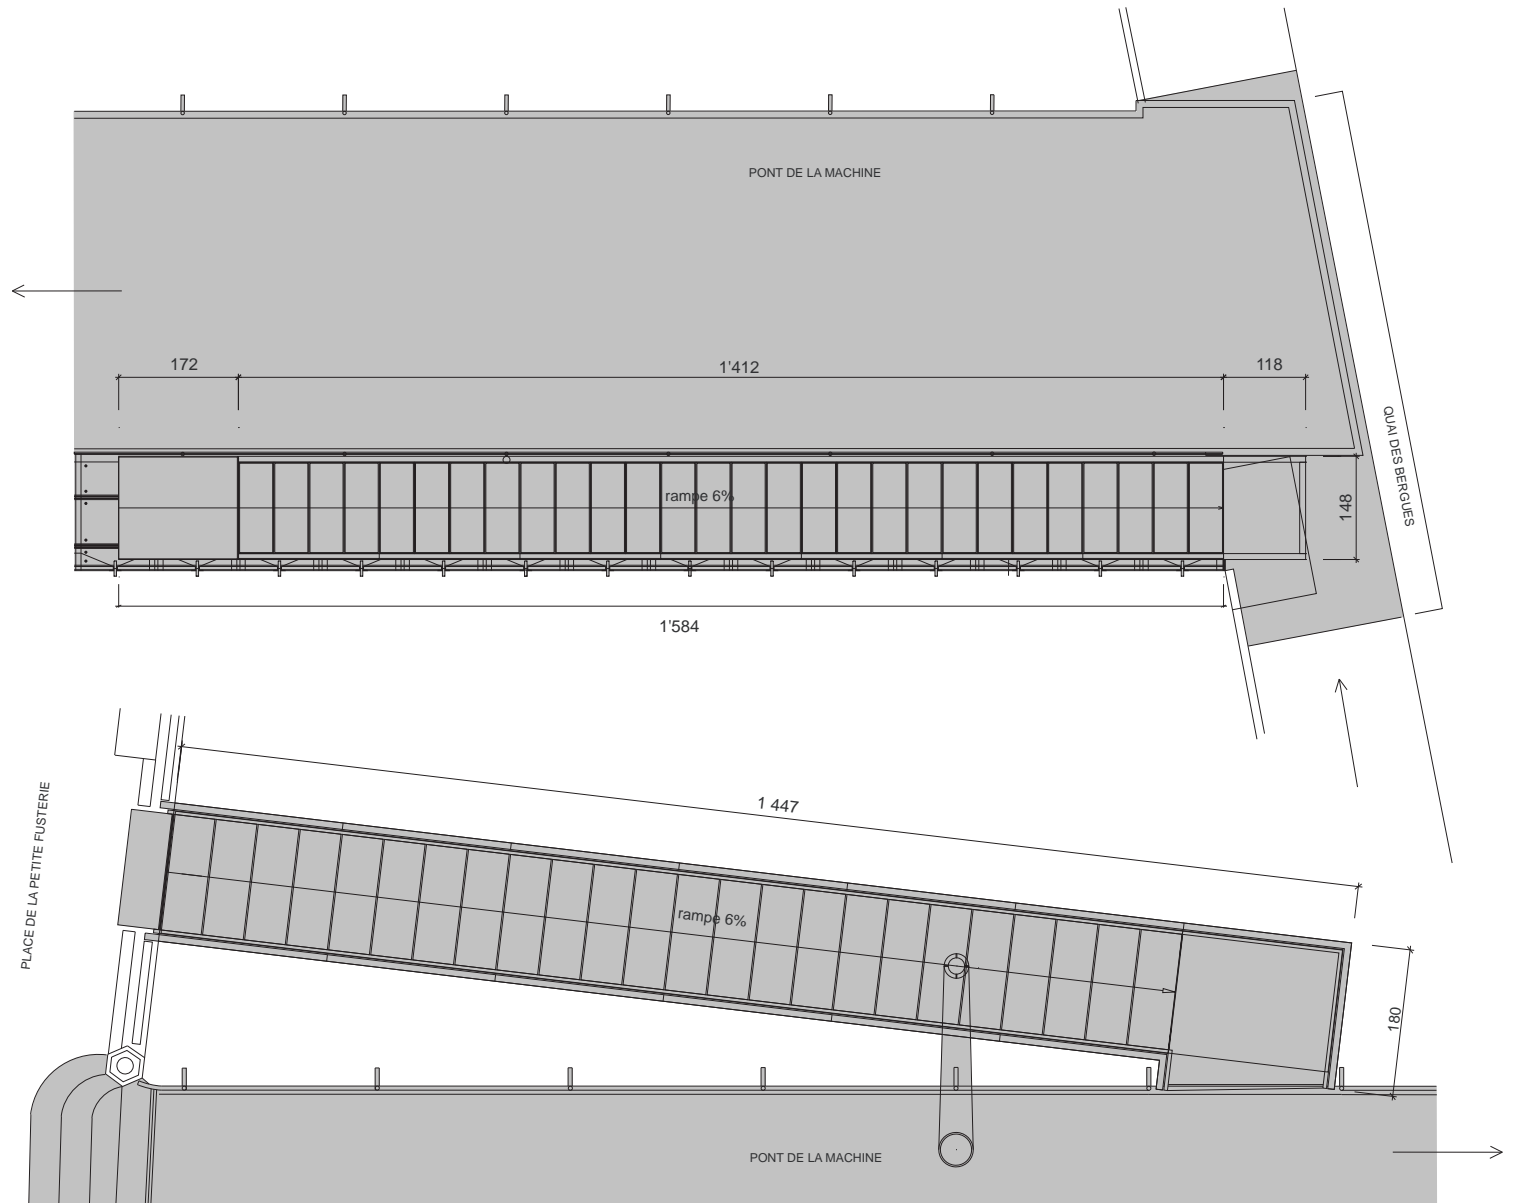

garde corps restauré

métal déployé (dim.) 115x42, 5x3

garde-corps des rampes et de la plateforme

Rive gauche
 place de la petite Fusterie

Rive droite
 quai des Bergues